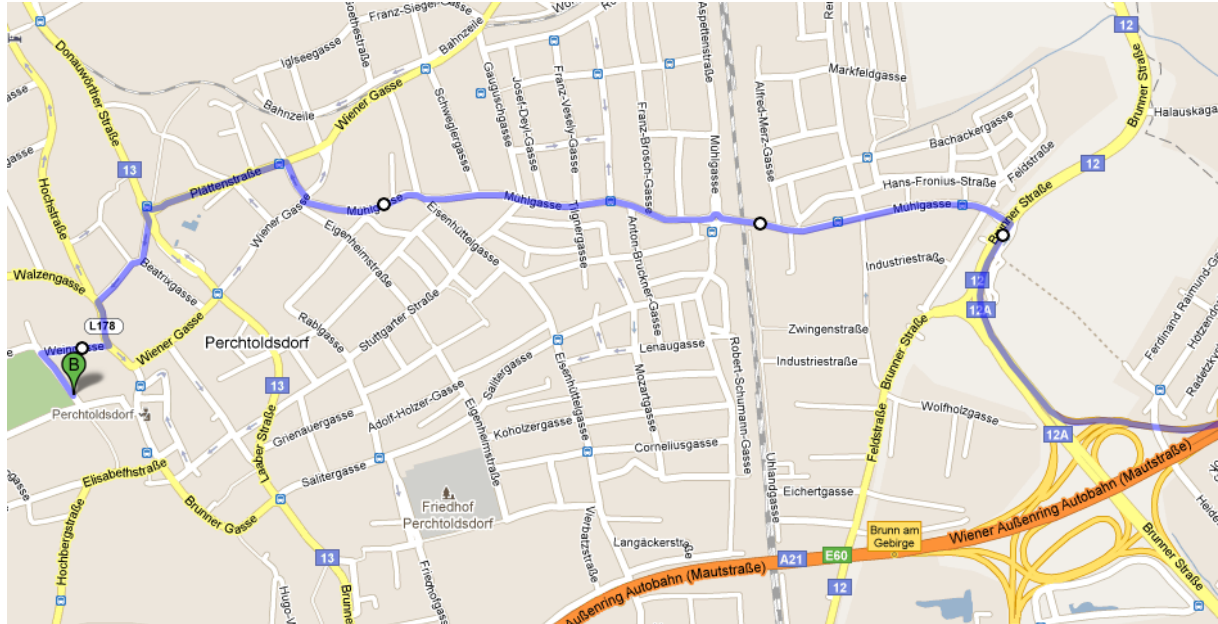

Treffpunkt Perchtoldsdorf

Parkplatz Burghof (hinter der Burg)

2380 Perchtoldsdorf, Leonhardiberggasse

Anfahrt:

Von Wien kommend auf der A21 bis Ausfahrt Brunn am Gebirge – rechts abbiegen Richtung Wien – die zweite Kreuzung auf der Brunner Straße links abbiegen Richtung Perchtoldsdorf – dem Straßenverlauf der Mühlgasse folgen bis zur Kreuzung Wiener Gasse – rechts in die Wiener Gasse einbiegen – nächste links in die Feldgasse einbiegen – nächste links in die Plattenstraße einbiegen – gradeaus bis Kreisverkehr, im Kreisverkehr die zweite Ausfahrt in die Krautgasse abbiegen – an der Kreuzung Hochstraße links abbiegen – der Hochstraße folgen zur Ampel Weingasse – rechts in die Weingasse einbiegen – nächste Kreuzung links in die Leonhardiberggasse abbiegen (Beschilderung Parkplatz hinter der Burg).

Parkmöglichkeiten am Parkplatz hinter der Burg.