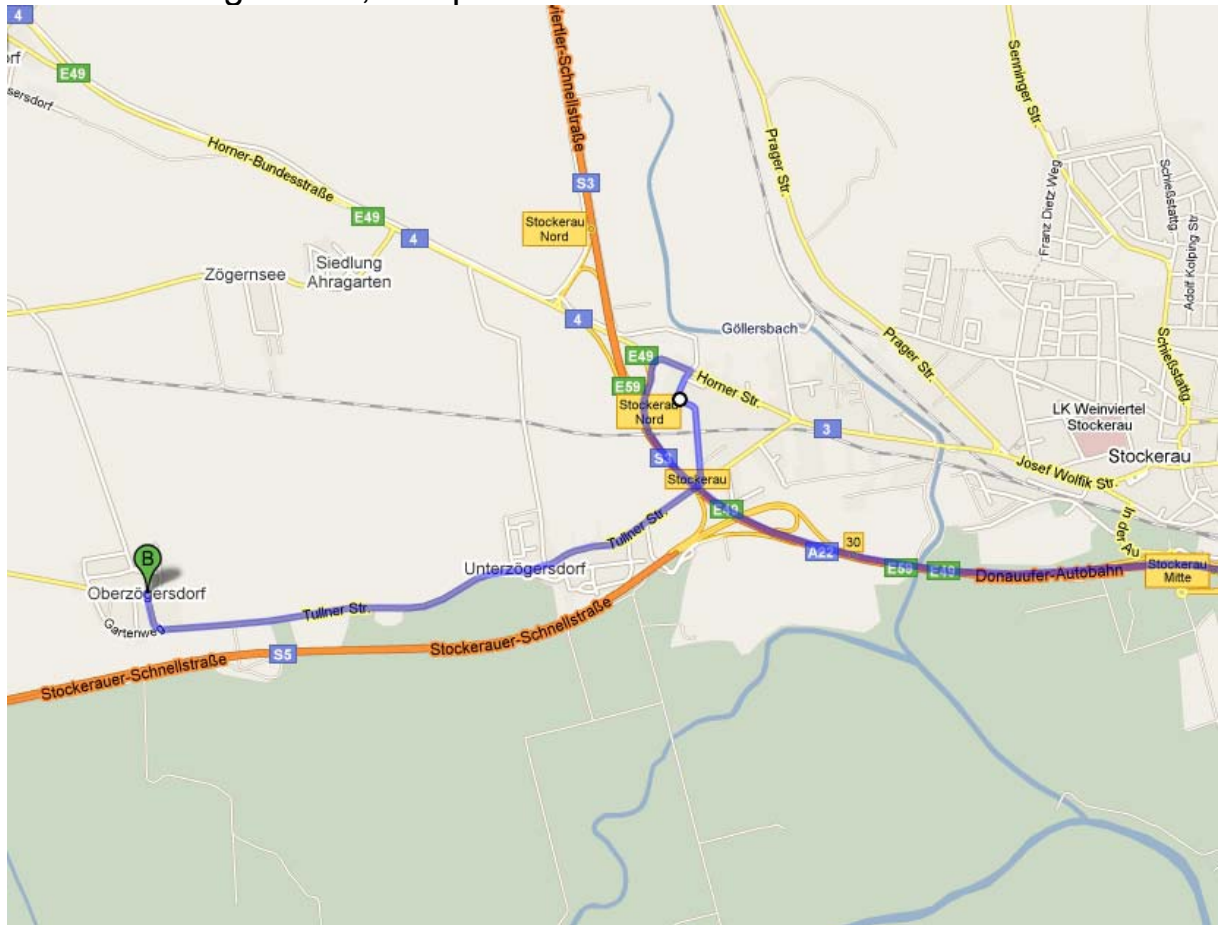

Treffpunkt Oberzögersdorf

Dorfschenke Fam. Bischof
2000 Oberzögersdorf, Dorfplatz 2

Anfahrt:

Von Wien kommend auf der A22 bis Ausfahrt Stockerau Nord – rechts abbiegen Richtung Stockerau – nächste Möglichkeit rechts in die Rudolf Dieselgasse abbiegen - rechts abbiegen in die Tullner Straße – dem Strassenverlauf folgen bis Unterzögersdorf – weiter bis Oberzögersdorf, der Stockerauer Straße nach rechts folgen – die Dorfschenke liegt direkt an der Kreuzung zum Dorfplatz.

Parkmöglichkeiten am Dorfplatz vor der Dorfschenke.