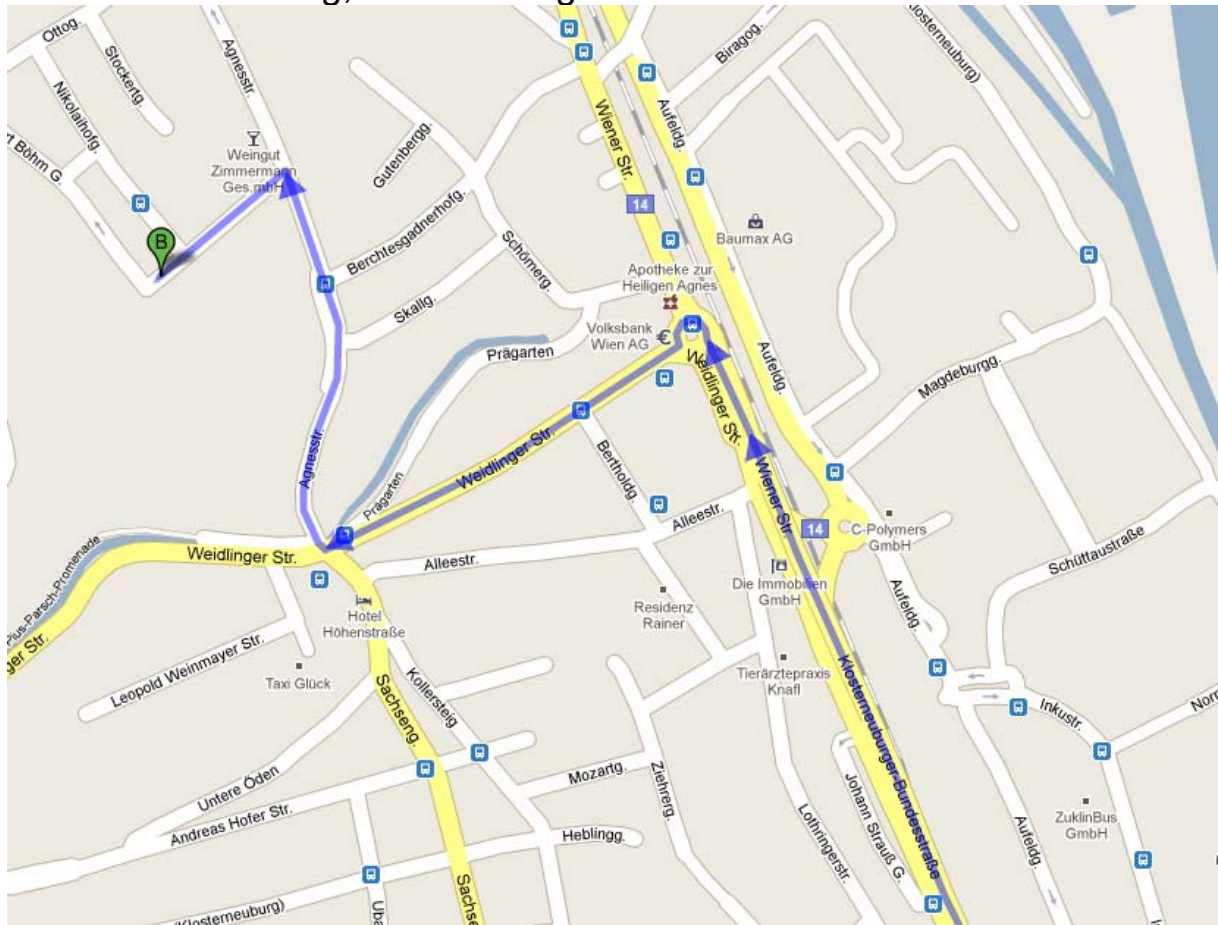

Treffpunkt Klosterneuburg

**Heuriger Hitzel,
3400 Klosterneuburg, Haseldorfergasse 13**

Anfahrt:

Von Wien kommend auf der B14 Wiener Straße Richtung Klosterneuburg bis Kreisverkehr Weidlinger Straße - im Kreisverkehr die zweite Ausfahrt Richtung Weidlinger Straße – an der nächsten geregelten Kreuzung rechts in die Agnesstraße abbiegen – dem Straßenverlauf Agnesstraße folgen nach der Steigung links in die Haseldorfergasse einbiegen – der Heuriger Hitzel liegt fast am Ende der Haseldorfergasse.

Parkmöglichkeiten in der Haseldorfergasse.