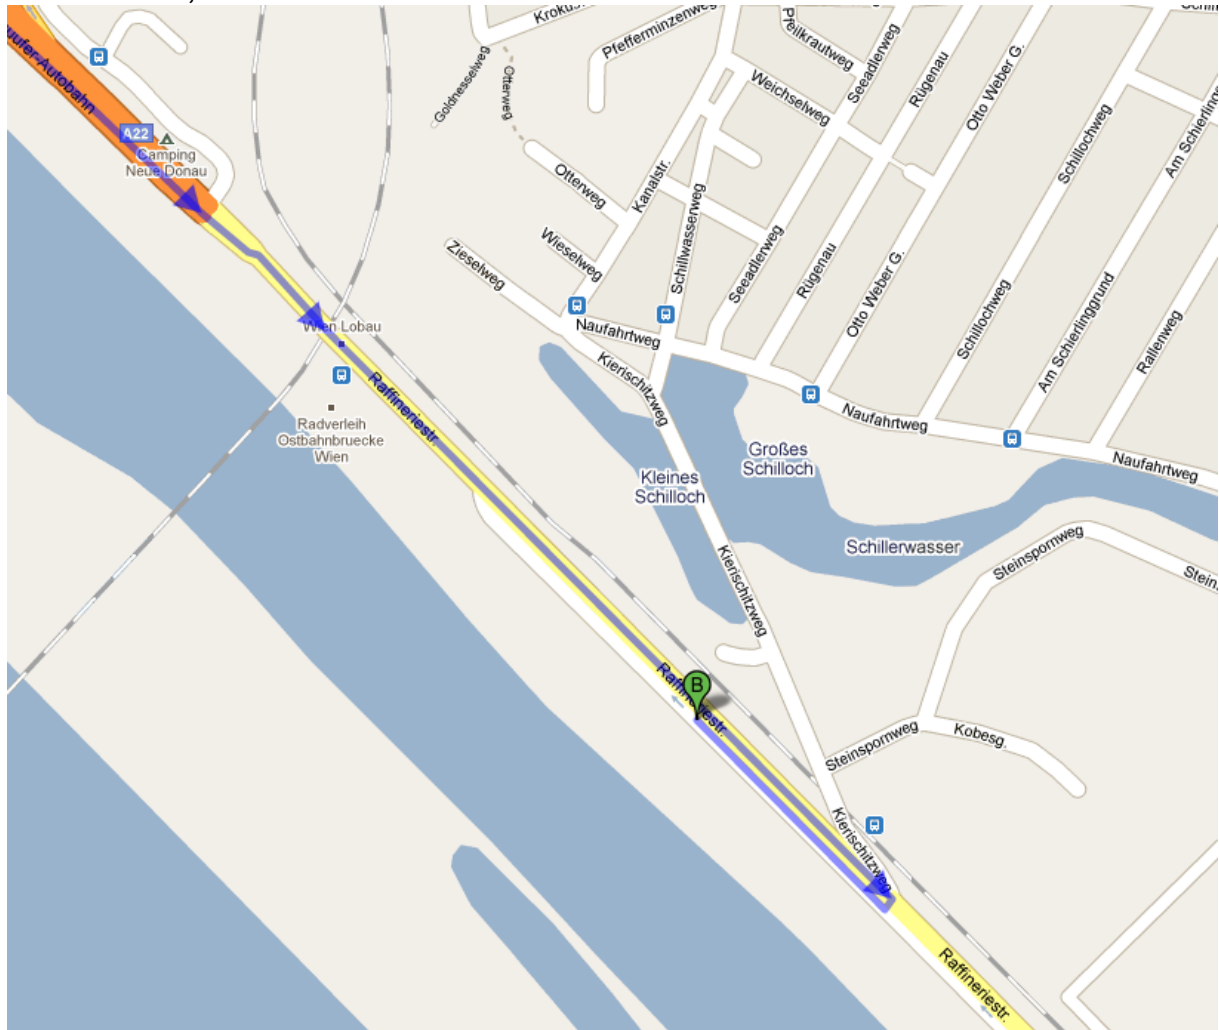

Treffpunkt Donauinsel

Toni's Inselgrill, Wien

1220 Wien, Raffineriestraße bei km 8

Anfahrt:

Vom Knoten Kaisermühlen in die Raffineriestraße Richtung Ölhafen einbiegen – geradeaus rechts an Toni's Inselgrill vorbei – nächste Möglichkeit rechts zurück in der Nebenfahrbahn bis zum Lokal.

Parkmöglichkeiten in der Nebenfahrbahn vor Toni's Inselgrill.