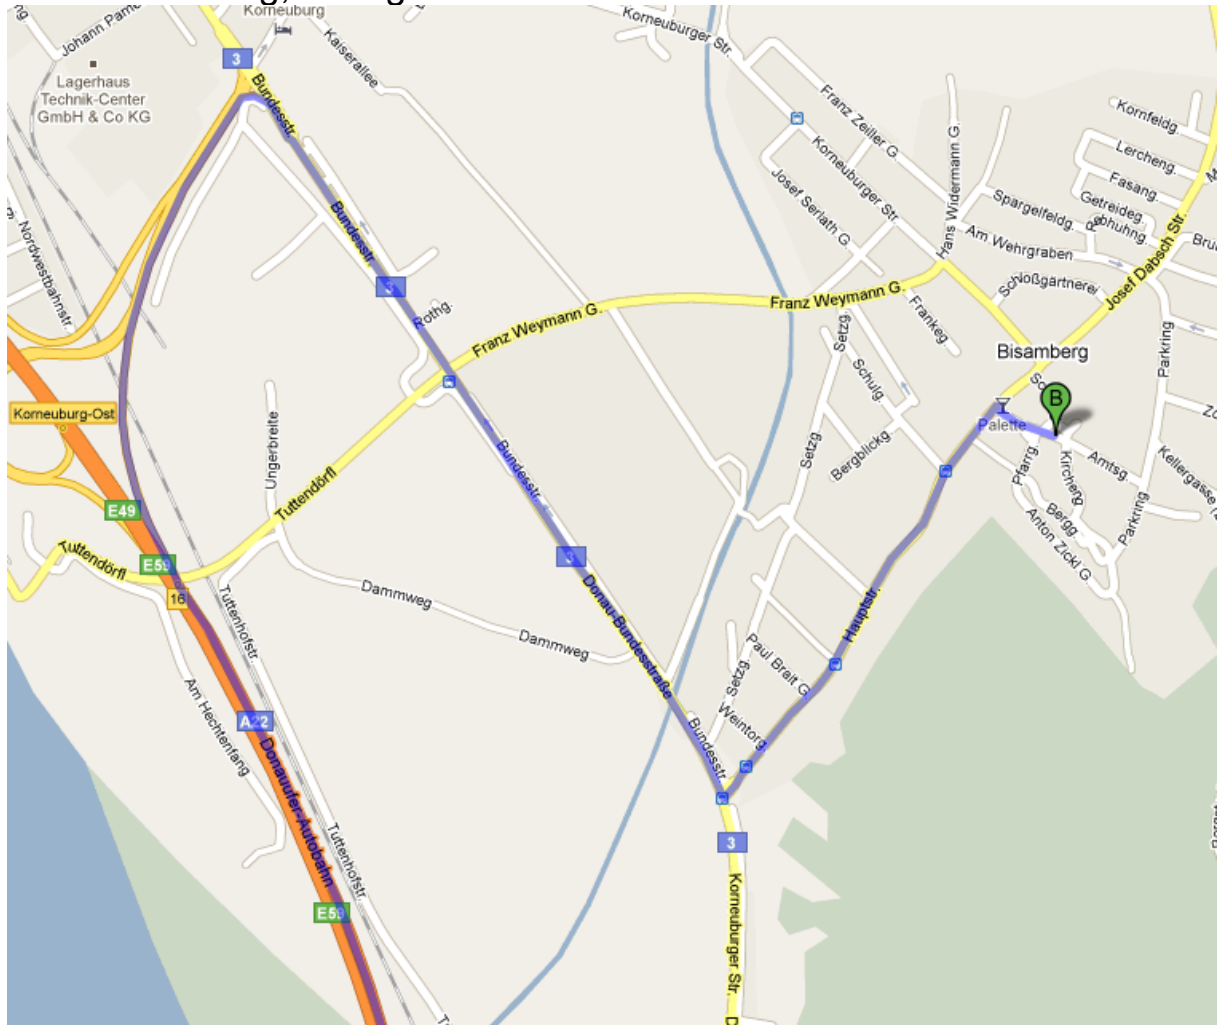

# Treffpunkt Bisamberg

## Schlosskeller Bisamberg

2102 Bisamberg, Amtsgasse 10a

### Anfahrt:

Von Wien kommend auf der A22 bis Ausfahrt Korneuburg Ost – geradeaus bis Kreuzung Bundesstraße – rechts abbiegen Richtung Bisamberg/Langenzersdorf – nächste geregelte Kreuzung links abbiegen in die Franz Weymann-Gasse – dem Strassenverlauf folgen bis Kreuzung Korneuburger Straße – rechts einbiegen in die Korneuburger Straße – an der Kreuzung Hauptstraße rechts abbiegen, nächste Möglichkeit Links einbiegen in die Amtsgasse.

Parkmöglichkeiten am Parkplatz bei der Schloßgasse oder direkt vor dem Schloßkeller.